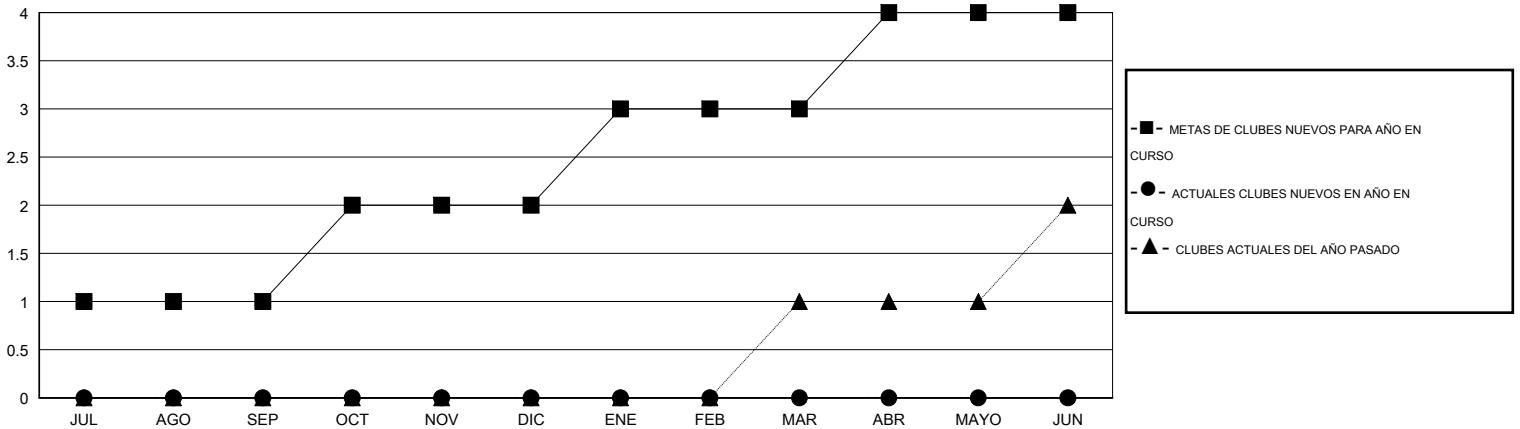

MONTHLY MEMBERSHIP PROGRESS REPORT

District E 2

Results as of: 7/31/2015

GMT: Jaime García Cepeda

UBICACIÓN VENEZUELA

GMT DE AE 3

Clubes					socios				
RESULTADOS DE 2015-2016					RESULTADOS DE 2015-2016				
TRIMESTRE	META DE CLUBES NUEVOS	NUEVOS CLUBES	CLUBES DADOS DE BAJA	GANANCIA/PÉRDIDA NETA	TRIMESTRE	META DE SOCIOS NUEVOS	SOCIOS FUNDADORES Y NUEVOS SOCIOS AÑADIDOS	SOCIOS DADOS DE BAJA	GANANCIA/PÉRDIDA NETA
JUL/AGO/SEP	1	0	0	0	JUL/AGO/SEP	7	33	157	-124
OCT/NOV/DIC	1	0	0	0	OCT/NOV/DIC	38	0	0	0
ENE/FEB/MAR	1	0	0	0	ENE/FEB/MAR	11	0	0	0
ABR/MAYO/JUN	1	0	0	0	ABR/MAYO/JUN	52	0	0	0

METAS Y CIFRA ACUMULATIVA DE CLUBES NUEVOS

METAS Y CIFRA ACUMULATIVA DE SOCIOS

CLUBES DADOS DE BAJA: 0	8 CLUBS OF 52 AÑADIERON 1 O MÁS SOCIOS NUEVOS	<u>DISTRIBUCIÓN POR SEXO</u>
		MASCULINO 529 (40.72%)
		FEMENINO 770 (59.28%)
<u>SOCIOS DADOS DE BAJA</u>	CLIC AQUÍ PARA DATOS DE SALUD DE CLUB	SOCIOS EN UNIDAD FAMILIAR 557
FALLECIDOS 6		CABEZA DE FAMILIA 205
CLUB CANCELADO 0		NO ES CABEZA DE FAMILIA 352
OTRO 151		
TOTAL 157		