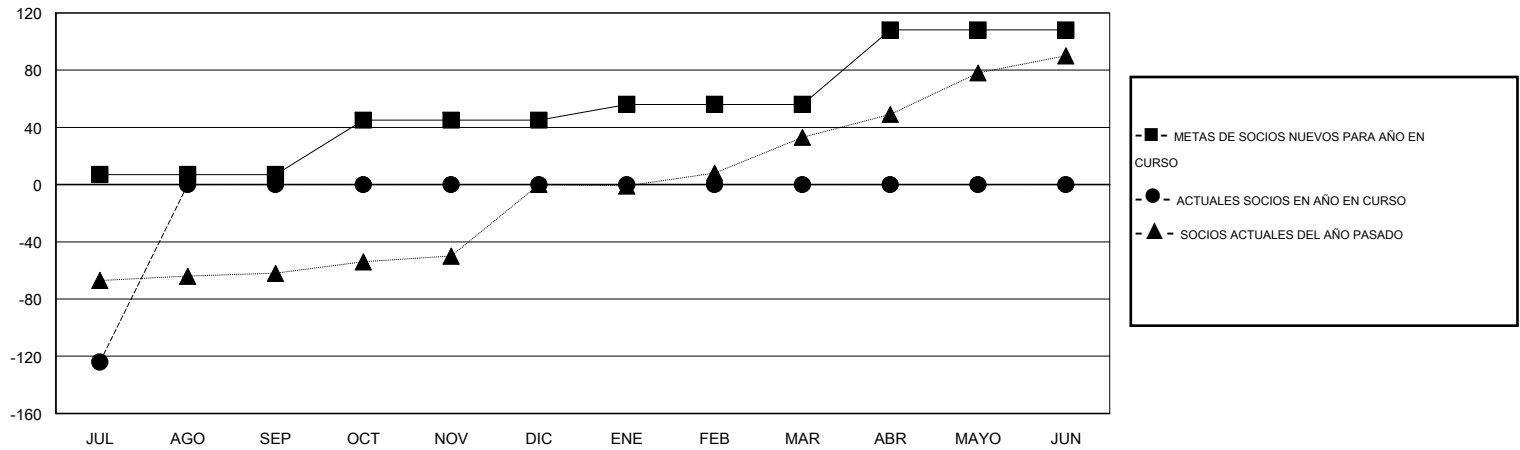

MONTHLY MEMBERSHIP PROGRESS REPORT

District E 2

Results as of: 7/31/2015

GMT: Jaime García Cepeda

UBICACIÓN VENEZUELA

GMT DE AE 3

Clubes					socios				
RESULTADOS DE 2015-2016					RESULTADOS DE 2015-2016				
TRIMESTRE	META DE CLUBES NUEVOS	NUEVOS CLUBES	CLUBES DADOS DE BAJA	GANANCIA/PÉRDIDA NETA	TRIMESTRE	META DE SOCIOS NUEVOS	SOCIOS FUNDADORES Y NUEVOS SOCIOS AÑADIDOS	SOCIOS DADOS DE BAJA	GANANCIA/PÉRDIDA NETA
JUL/AGO/SEP	1	0	0	0	JUL/AGO/SEP	7	33	157	-124
OCT/NOV/DIC	1	0	0	0	OCT/NOV/DIC	38	0	0	0
ENE/FEB/MAR	1	0	0	0	ENE/FEB/MAR	11	0	0	0
ABR/MAYO/JUN	1	0	0	0	ABR/MAYO/JUN	52	0	0	0

METAS Y CIFRA ACUMULATIVA DE CLUBES NUEVOS

METAS Y CIFRA ACUMULATIVA DE SOCIOS

CLUBES DADOS DE BAJA: 0	8 CLUBS OF 52 AÑADIERON 1 O MÁS SOCIOS NUEVOS	<u>DISTRIBUCIÓN POR SEXO</u>
		MASCULINO 529 (40.72%)
		FEMENINO 770 (59.28%)
<u>SOCIOS DADOS DE BAJA</u>	CLIC AQUÍ PARA DATOS DE SALUD DE CLUB	SOCIOS EN UNIDAD FAMILIAR 557
FALLECIDOS 6		CABEZA DE FAMILIA 205
CLUB CANCELADO 0		NO ES CABEZA DE FAMILIA 352
OTRO 151		
TOTAL 157		